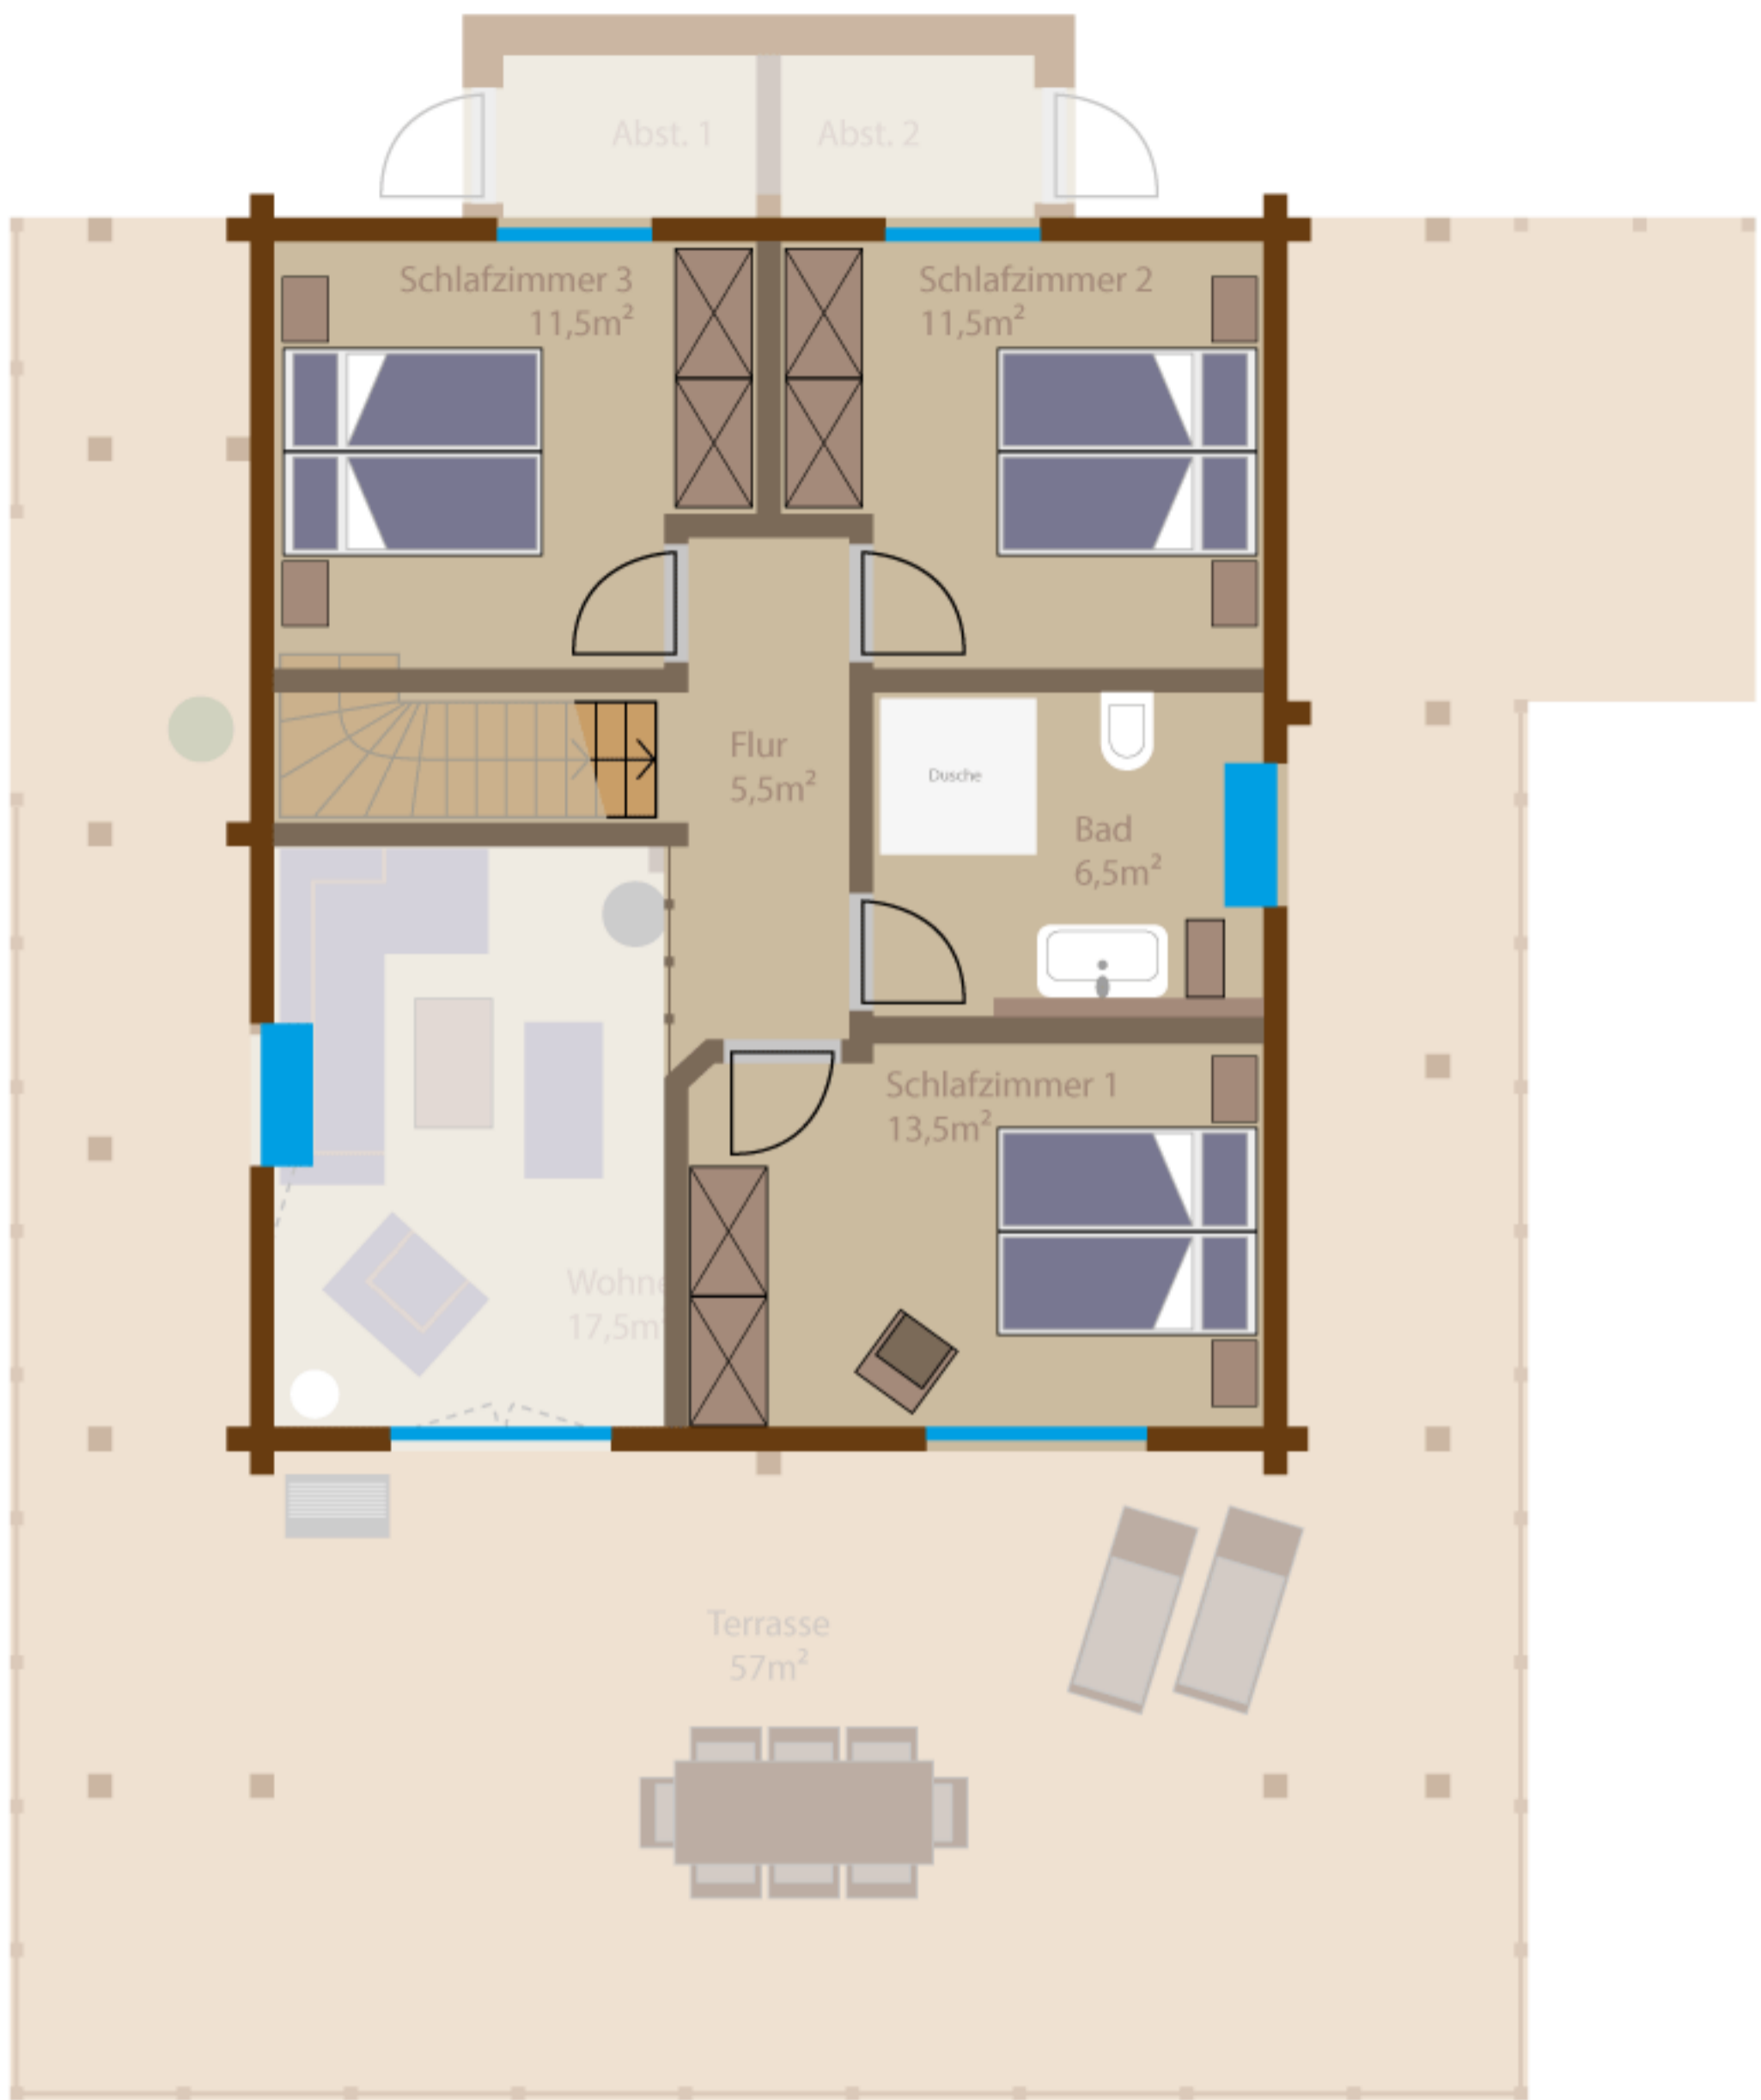

BergwaldLodge Blickfang
 Erdgeschoss
 Nettogrundfl. 122,74m²

2m

BergwaldLodge Blickfang
 Obergeschoss
 Nettogrundfl. 47,69m²

2m

BergwaldLodge Einklang
 Erdgeschoss
 Nettogrundfl. 122,72m²

2m

BergwaldLodge Einklang
 Obergeschoss
 Nettogrundfl. 55,81m²

2m