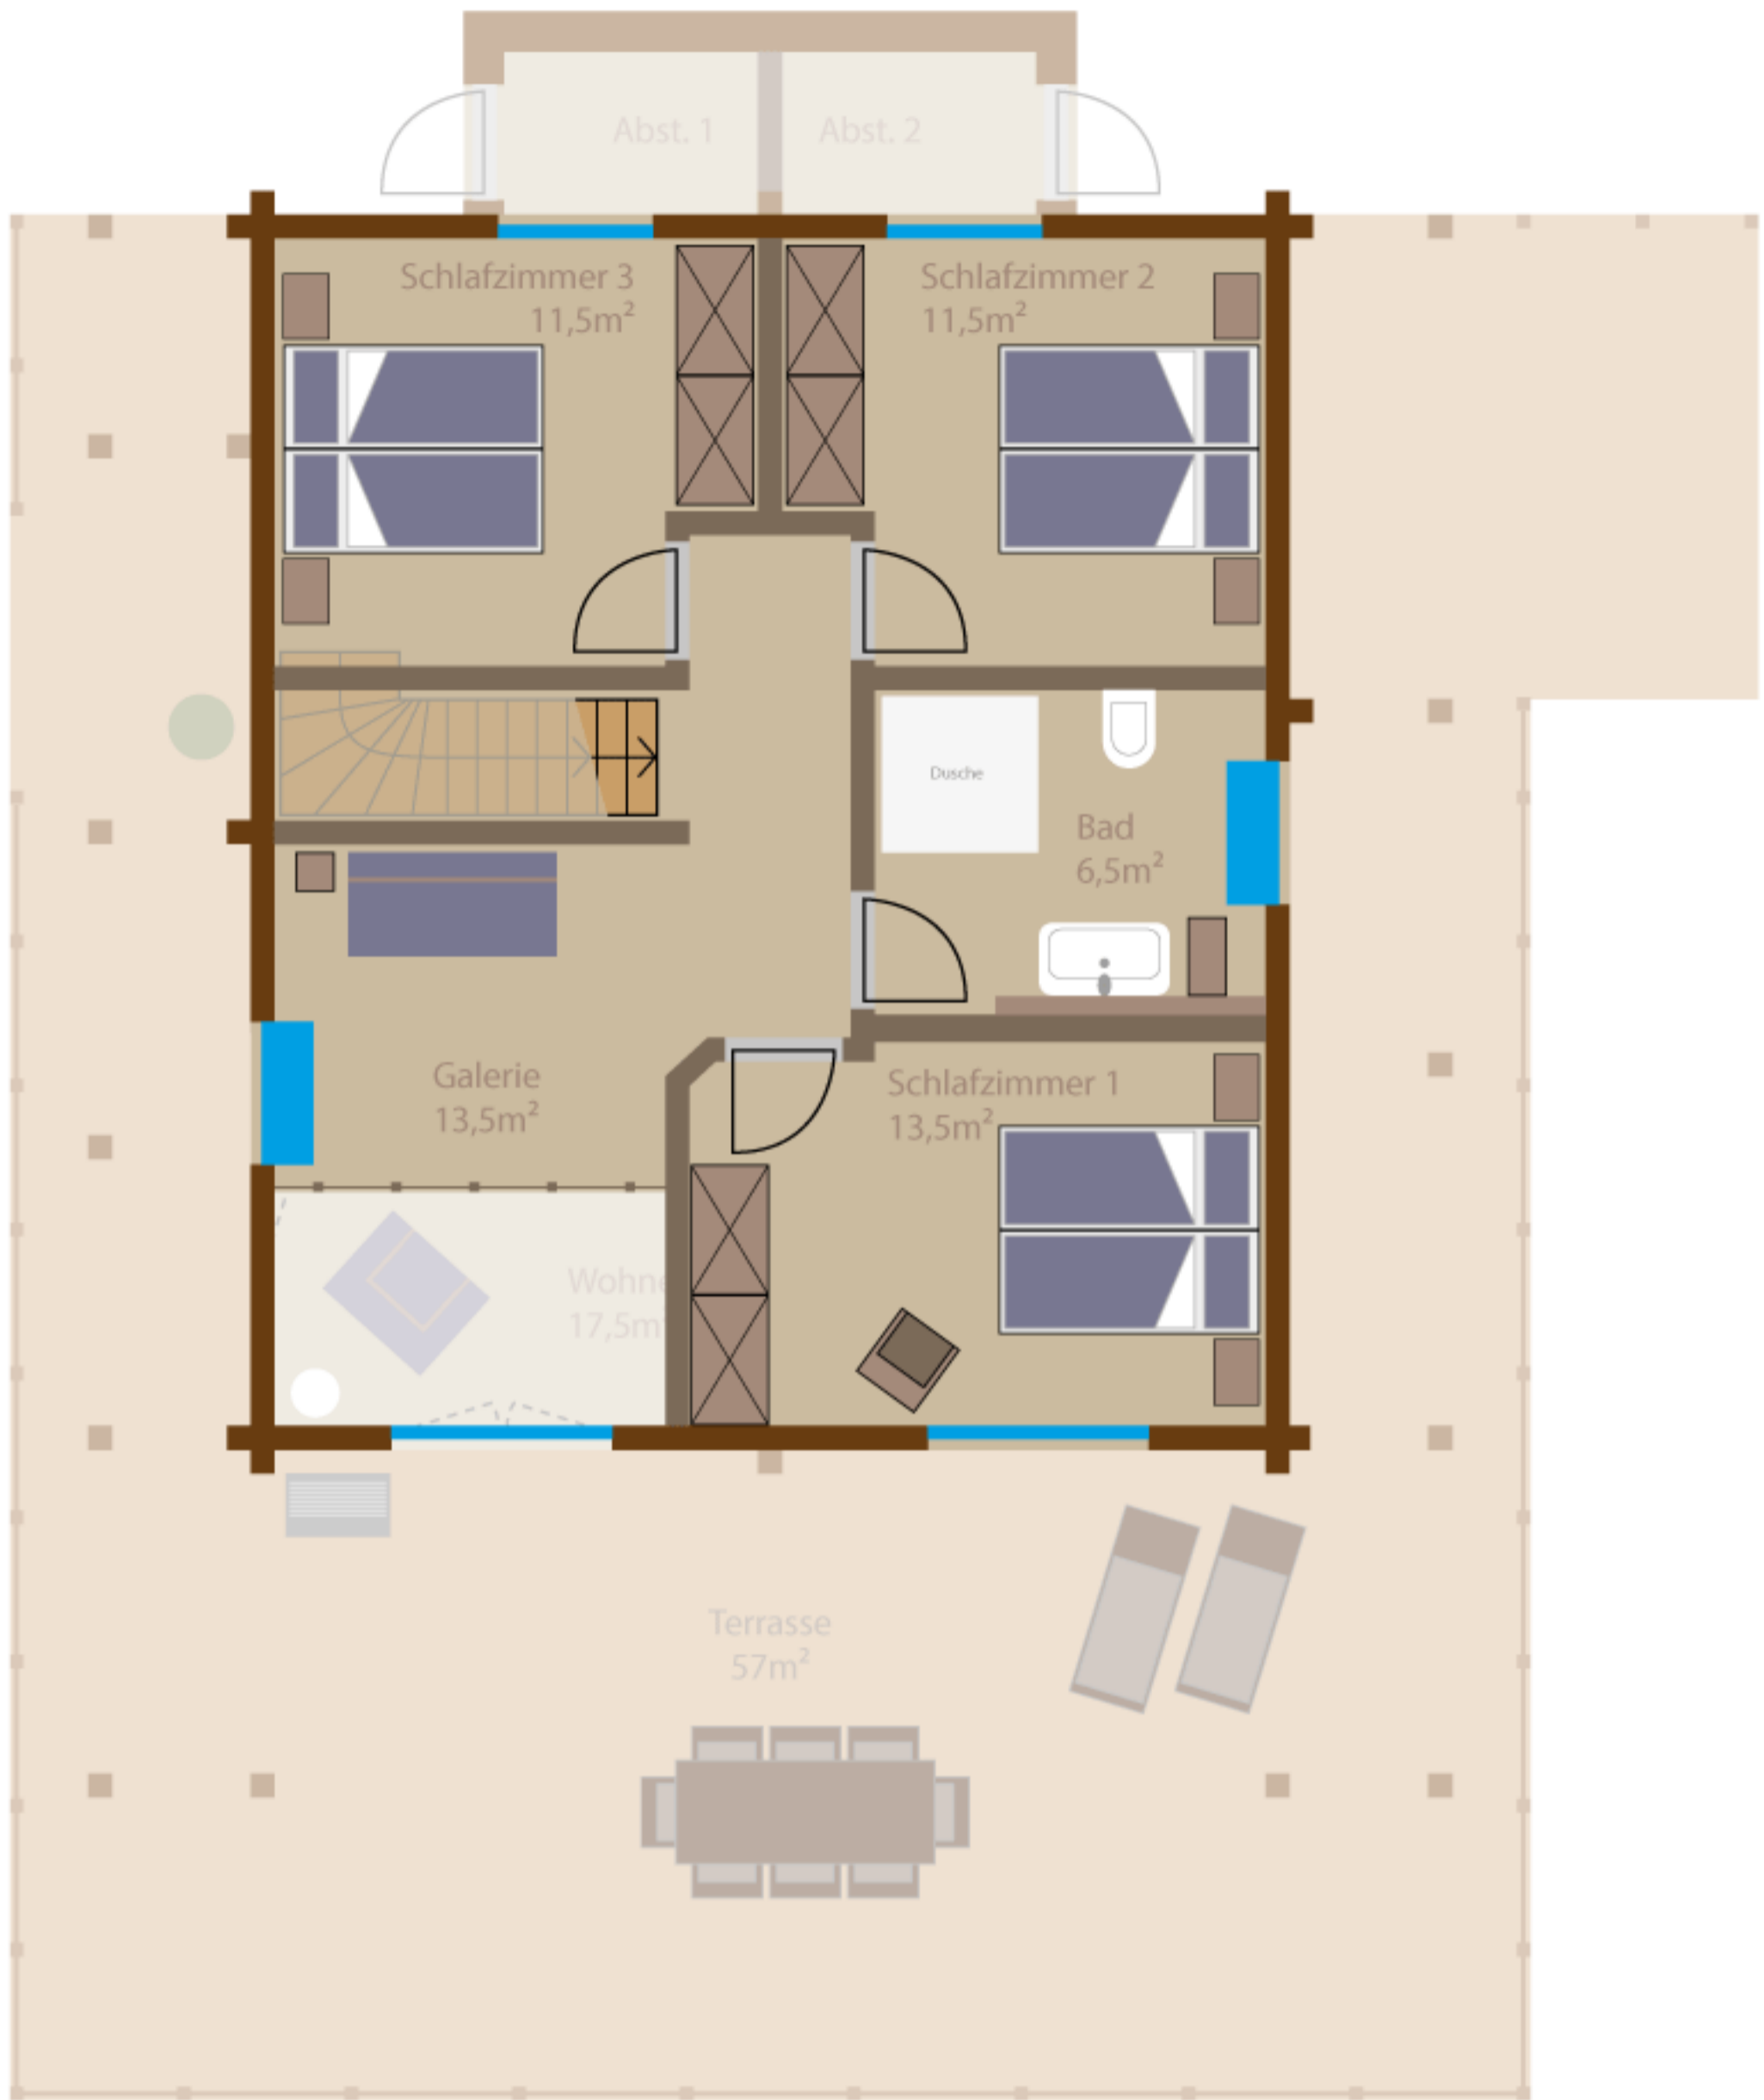

BergwaldLodge Blickfang
 Erdgeschoss
 Nettogrundfl. 122,74m²

2m

BergwaldLodge Blickfang
 Obergeschoss
 Nettogrundfl. 47,69m²

2m

BergwaldLodge Einklang
 Erdgeschoss
 Nettogrundfl. 122,72m²

2m

BergwaldLodge Einklang
 Obergeschoss
 Nettogrundfl. 55,81m²

2m